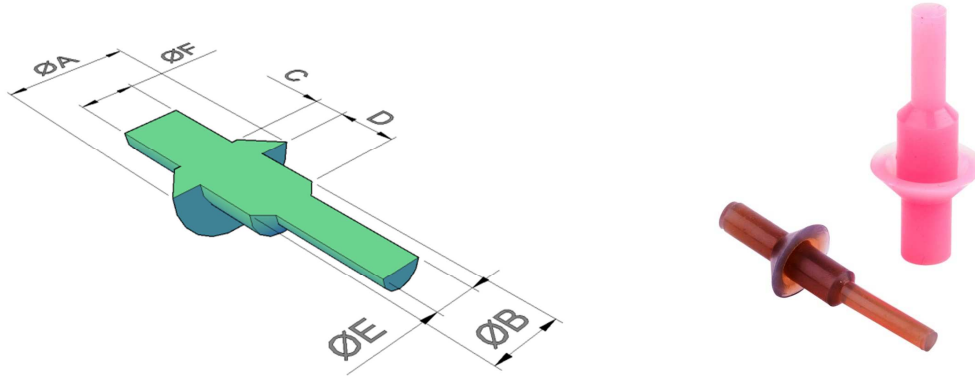

## Ziehstopfen mit Kragen bis 315°C

Farbig, chemikalien- und säurebeständig

Artikelnr.	Farbe	Gew.	Ø A	Ø B	C	D	Ø E	Ø F	VPE	€/100Stk	€/VPE
200551	blau	M3	10,0	2,7	2,7	9,9	1,5	2,3	250	3,70	9,25
200552	grün	M4	10,0	3,6	2,7	9,9	2,0	3,1	250	4,70	11,75
200553	klar	M5	10,0	4,5	2,7	9,9	2,5	3,8	250	5,70	14,25
200554	weiss	M6	15,0	5,4	4,2	9,9	3,1	4,6	250	8,50	21,25
200555	grau	M8	15,0	7,2	4,2	9,9	4,1	6,1	250	11,90	29,75
200556	gelb	M10	20,0	9,5	5,3	9,9	5,4	8,1	100	18,10	18,10
200557	rosa	M12	20,0	10,9	5,3	9,9	6,2	9,1	100	20,50	20,50
200558	rosa		12,7	4,2	4,7	9,9	2,4	3,6	250	17,79	44,48
200559	gelb		14,3	4,9	2,7	9,9	2,8	4,1	250	18,36	45,90
200560	grün		15,8	5,7	2,7	9,9	3,3	4,8	250	22,20	50,50
200561	klar		17,5	7,2	4,2	9,9	4,1	6,1	250	28,80	72,00
200563	weiss		23,4	10,2	5,3	9,9	5,8	8,6	100	40,16	40,16
200564	blau		26,9	11,7	5,3	9,9	6,7	9,9	100	43,03	43,03

Bemerkung:

Diesen Artikel können Sie auch mit unseren Scheiben kombinieren, um dadurch beidseitig die anliegenden Flächen abzudecken.