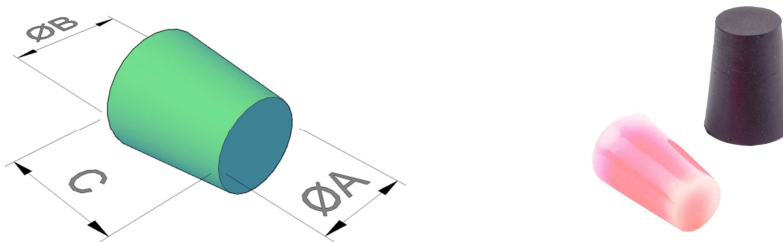

Fortsetzung Konische Stopfen bis 315°C

Artikelnr.	Farbe	Gew.	Ø A	Ø B	C	VPE	€/100Stk.	€/VPE
200019	rot		37,3	44,5	25,4	25	180,00	45,00
200037	klar	M48	41,0	49,0	40,0	50	370,20	185,10
200020	klar		41,3	50,0	25,4	25	194,00	48,50
200038	klar	M50	47,0	55,0	40,0	50	475,50	237,75
200021	blau		47,6	56,0	25,4	25	259,60	64,90
200039	klar		50,0	60,0	45,0	25	598,00	147,25
200022	rot	M56	54,0	63,5	25,4	25	328,00	82,00
200040	klar		62,0	75,0	35,0	25	660,80	165,20
200041	klar		75,0	90,0	39,0	10	864,00	86,40
200028	klar		88,9	127,0	50,8	5	1960,00	98,00

Sollte der konische Stopfen, den Sie benötigen nicht in unserer Liste sein, so bitten wir Sie uns ihre erforderlichen Maße zu nennen und wir schauen, dass wir Ihnen den Artikel anbieten können.