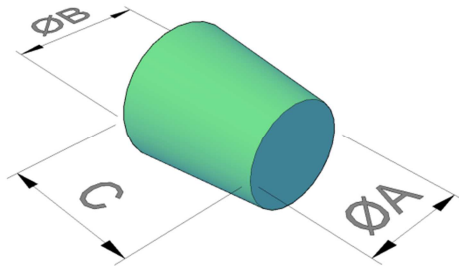

## Konischer Stopfen bis 315°C

Farbig, chemikalien- und säurebeständig

Artikelnr.	Farbe	Gew.	Ø A	Ø B	C	VPE	€/100Stk.	€/VPE
200023	klar		0,4	1,6	15,9	500	3,00	15,00
200024	klar		0,5	2,0	25,4	500	3,05	15,25
200000	klar	M3	0,8	3,2	15,9	1000	1,55	15,50
350010	grau	M3-M4	1,2	4,8	55,9	1000	4,98	49,80
200001	grün	M3	1,6	3,2	15,9	1000	1,80	18,00
350012	rosa	M3-M6	1,2	5,5	38,1	1000	4,18	41,80
300451	grün		1,6	5,1	19,1	1000	2,35	23,50
200002	rosa	M3-M5	1,6	5,1	15,9	1000	2,20	22,00
200032	grün		2,0	5,0	30,0	1000	5,50	55,00
200031	rot	M4-M6	3,0	6,0	30,0	1000	5,70	57,00
200003	schwarz	M5-M6	3,2	6,4	19,1	1000	3,40	34,00
350011	gelb	M5-M10	3,5	10,5	40,0	500	14,64	73,20
300452	gelb	M5-M6	3,2	6,4	25,4	1000	4,00	40,00
200030	gelb	M5-M8	4,0	8,0	20,0	1000	5,60	56,00
200004	rot		4,8	8,7	15,9	1000	4,60	46,00
300453	klar	M6-M10	4,8	8,7	25,4	1000	6,40	64,00
350005	weiß		5,0	10,0	48,0	250	14,20	35,50
200005	gelb		6,4	9,5	19,1	1000	6,60	66,00
350013	schwarz	M8-M12	5,5	11,0	50,0	500	16,40	82,00
200006	weiss	M8-M10	6,4	9,5	12,7	1000	5,50	55,00
300454	rot	M8-M12	6,4	11,1	25,4	1000	8,30	83,00
350015	rostrot	M10	6,8	12,7	57,5	250	18,60	46,50
200007	klar	M10-M12	8,0	12,7	20,7	100	10,50	10,50
300455	weiss		8,0	14,3	25,4	500	13,86	69,32
350014	schwarz	M12	10,0	13,0	40,0	250	18,80	94,00
200008	lila		10,3	15,1	25,4	100	18,50	18,50
200009	grün	M16	11,1	15,9	22,6	100	21,50	21,50
300456	rosa		11,1	17,5	25,4	500	20,40	102,00
200010	rosa		12,7	16,7	25,4	100	21,90	21,90
200011	schwarz	M20	14,3	19,1	25,4	100	26,40	26,40
200012	rot		15,9	19,8	25,4	100	29,90	29,90
300458	klar		15,9	20,3	25,4	250	30,90	77,25
200034	klar	M22	18,0	24,0	30,0	100	55,90	55,90
200013	gelb		18,3	23,8	25,4	100	39,70	39,70
200035	klar		19,0	28,0	50,8	100	92,80	92,80
300459	klar		19,1	23,5	25,4	250	55,00	137,50
200014	klar	M24	19,1	25,4	25,4	100	59,00	59,00
200015	grün		23,0	27,0	25,4	100	61,80	61,80
200016	grün	M30	26,2	31,8	25,4	100	76,00	76,00
200017	blau		30,2	36,5	25,4	50	140,00	70,00
200018	klar		33,3	41,3	25,4	25	160,00	40,00
200036	klar		36,0	44,0	40,0	50	270,80	135,40